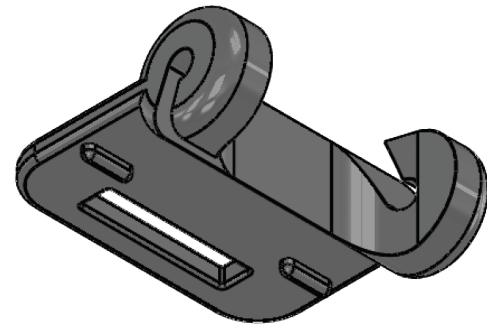

Hybrid Suspension System

Peso:12.2 g

DETALLE A ESCALA

Hybrid Suspension System

Colores (HSS)

Blanco

Amarillo

Azul

Rojo

Gris

Negro

Tipos de Suspensión (Cable o Riel)

Riel PVC

Vista Frontal

Cable

Calibre del cable
1/8