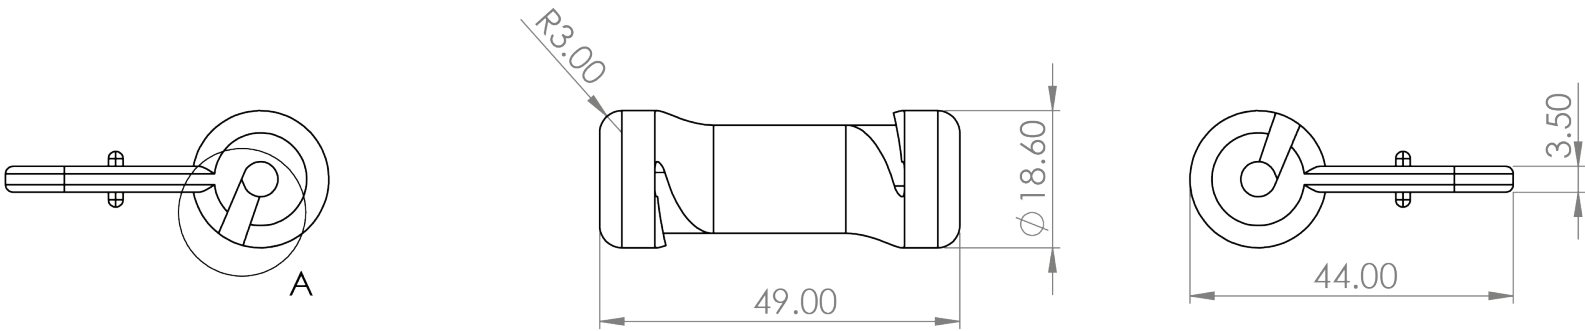

Hybrid Suspension System

Peso:12.2 g

DETALLE A ESCALA

Hybrid Suspension System

Colores (HSS)

Blanco

Amarillo

Azul

Rojo

Gris

Negro

Tipos de Suspensión (Cable o Riel)

Riel PVC

Vista Frontal

Cable

Calibre del cable
1/8