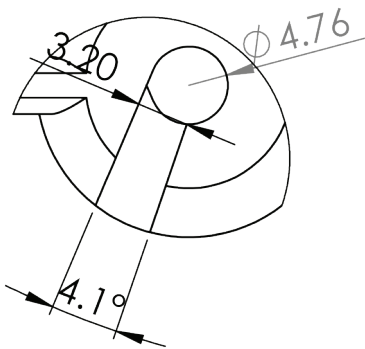

Hybrid Suspension System

Peso:12.2 g

DETALLE A ESCALA

Hybrid Suspension System

Colores (HSS)

Blanco

Amarillo

Azul

Rojo

Gris

Negro

Tipos de Suspensión (Cable o Riel)

Riel PVC

Vista Frontal

Cable

Calibre del cable
1/8