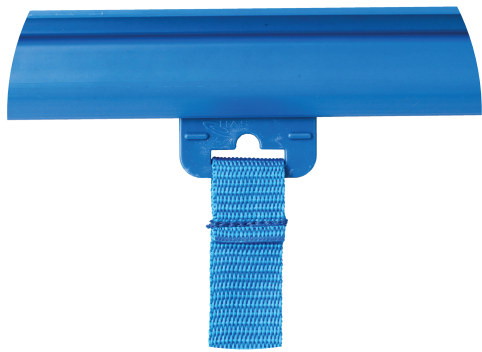

Hybrid Suspension System

Peso:12.2 g

DETALLE A ESCALA

Hybrid Suspension System

Colores (HSS)

Blanco

Amarillo

Azul

Rojo

Gris

Negro

Tipos de Suspensión (Cable o Riel)

Riel PVC

Vista Frontal

Cable

Calibre del cable
1/8